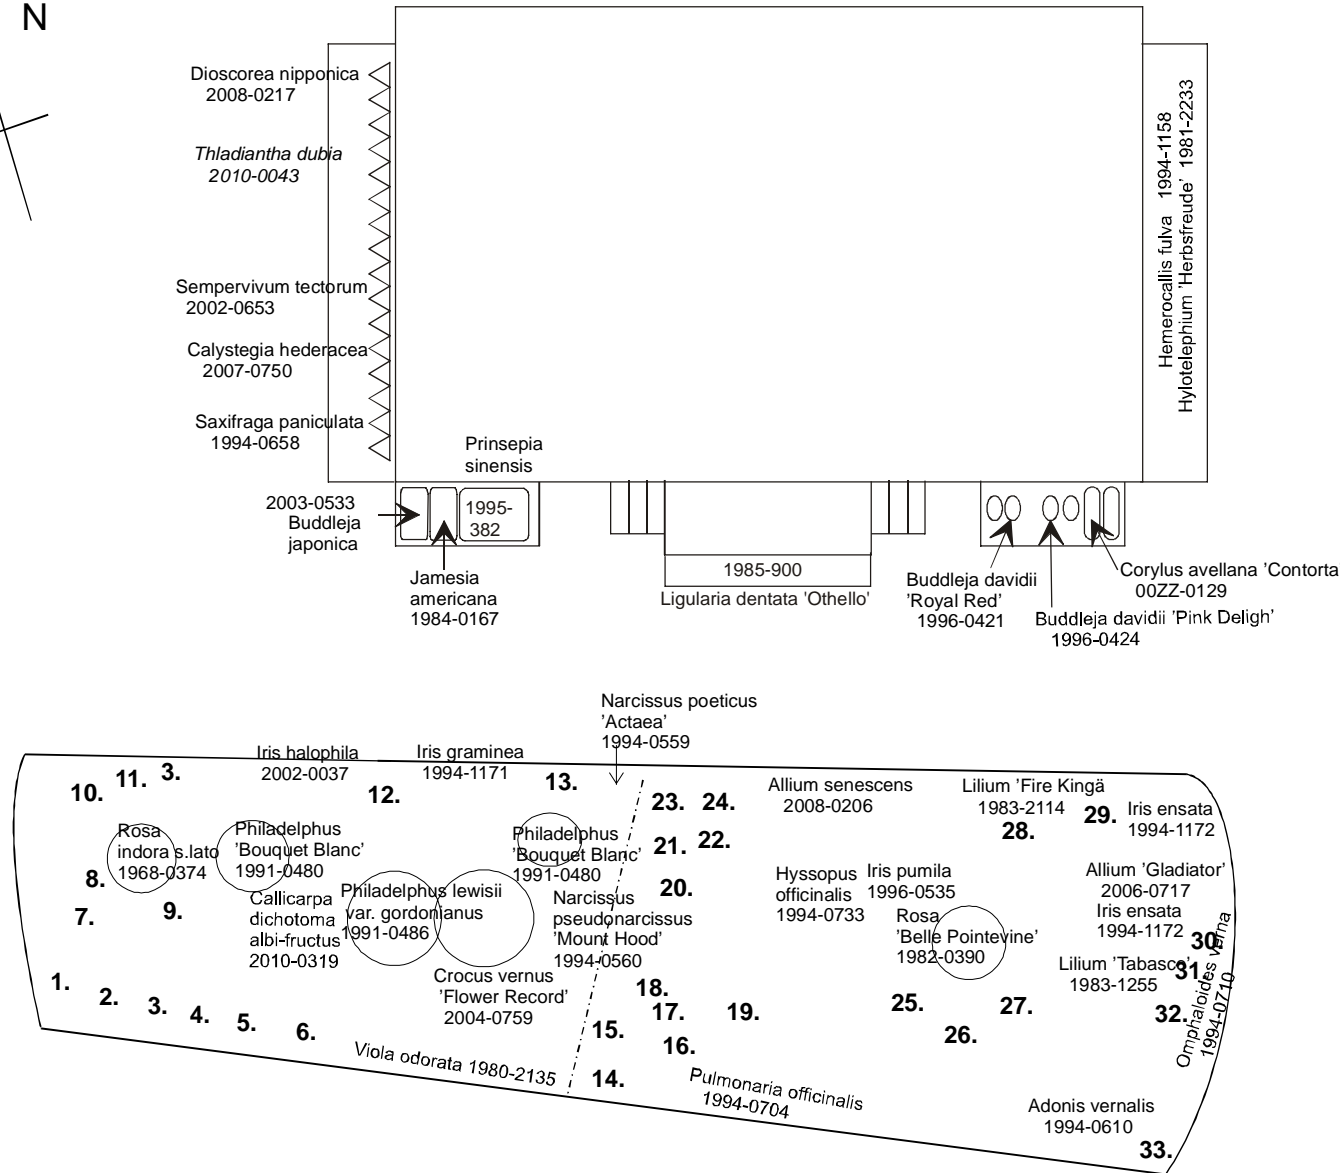

Lohko 151

1. - 33.

- | | |
|--|---|
| 1. Heuchera cylindra
1994-0660 | 20. Levisticum officinalis
1994-0685 |
| 2. Cichorium intybus
1989-0085 | 21. Monarda fistulosa
2011-0160 |
| 3. Polemonium caeruleum
1987-1023 | 22. Trollius ledebourii
2008-0148 |
| 4. Phlox paniculata 'Windsor'
2009-0748 | 23. Lysimachia punctata
1994-0641 |
| 5. Heuchera sanguinea
1994-0661 | 24. Artemisia abrotanum
00ZZ-0064 |
| 6. Saxifraga hostii
1994-0656 | 25. Astrantia major
1987-2188 |
| 7. Aquilegia alpina
2009-0399 | 26. Knautia arvensis
1981-0922 |
| 8. Asparagus officinalis
1994-1155 | 27. Phlox paniculata
'Rembrandt'
2009-0749 |
| 9. Valeriana alliariifolia
1994-0738 | 28. Anaphalis margaritacea
1994-0749 |
| 10. Artemisia ludoviciana
subsp. ludoviciana
1982-1328 | 29. Liatris spicata
1983-0288 |
| 11. Alchemilla mollis
1978-0557 | 30. Gratiola officinalis
1994-1191 |
| 12. Sanguisorba officinalis
1998-0685 | 31. Stachys grandiflora
1994-0730 |
| 13. Tanacetum vulgare *Crispum'
1980-1109 | 32. Dryocallis rupestris
1994-0670 |
| 14. Prunella grandiflora
1982-1003 | 33. Phlox subulata
'Atropurpurea'
1986-0620 |
| 15. Trollius chinensis 'Golden Queen'
1980-2038 | |
| 16. Salvia glutinosa
1989-0301 | |
| 17. Veronicastrum sibiricum
1973-0157 | |
| 18. Knautia dipsucifolia
1994-0740 | |
| 19. Aster ericoides
1973-0274 | |