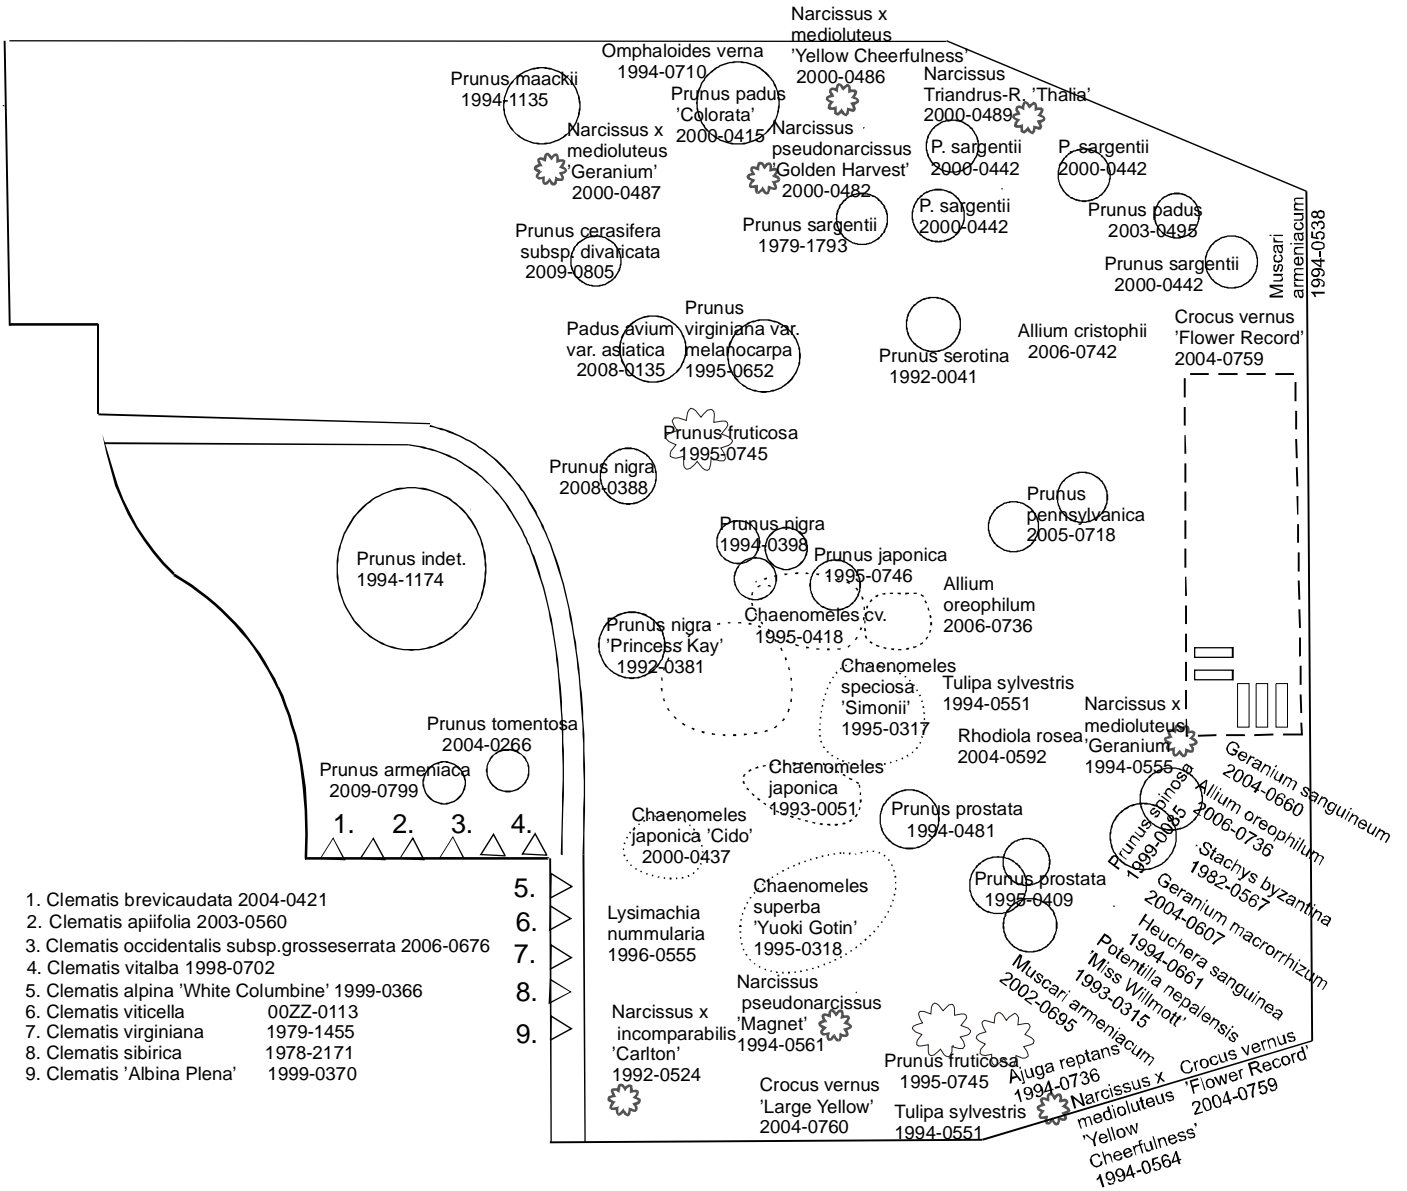

# Lohko 154

1. Clematis brevicaudata 2004-0421
2. Clematis apiifolia 2003-0560
3. Clematis occidentalis subsp. grosseserrata 2006-0676
4. Clematis vitalba 1998-0702
5. Clematis alpina 'White Columbine' 1999-0366
6. Clematis viticella 00ZZ-0113
7. Clematis virginiana 1979-1455
8. Clematis sibirica 1978-2171
9. Clematis 'Albina Plena' 1999-0370

<i>Doronicum</i> 'Magnificum' 1978-0549	<i>Fragaria x rosea</i> 'Pink Panda' 1993-0319	<i>Allium karataviense</i> 'Ivory Queen' 2006-0743	<i>Allium carinatum</i> subsp. pulchellum 2006-0744	<i>Prunus pumila</i> var. <i>Depressa</i> 1979-1571	<i>Allium moly</i> 2006-0727	<i>Physostegia virginiana</i> 'Summer Snow' 1983-1016	<i>Erigeron</i> 'Rosa Juwel' 1988-0520	<i>Narcissus pseudonarcissus</i> 'Mount Hood' 1994-0560	<i>Rudbeckia hirta</i> 'Autumn Colors' 2011-0630	<i>Oenothera fruticosa</i> subsp. <i>glauca</i> 2002-0105	<i>Alchemilla mollis</i> 1978-1121	<i>Geum coccineum</i> 'Borisii' 1988-0580	<i>Rudbeckia hirta</i> var. <i>pulcherrima</i> 'Cherry Brandy' 2012-0777	<i>Scilla mischtschenkoana</i> 1994-0533
---	--	--	---	---	------------------------------	---	--	---	--	---	------------------------------------	---	--	--