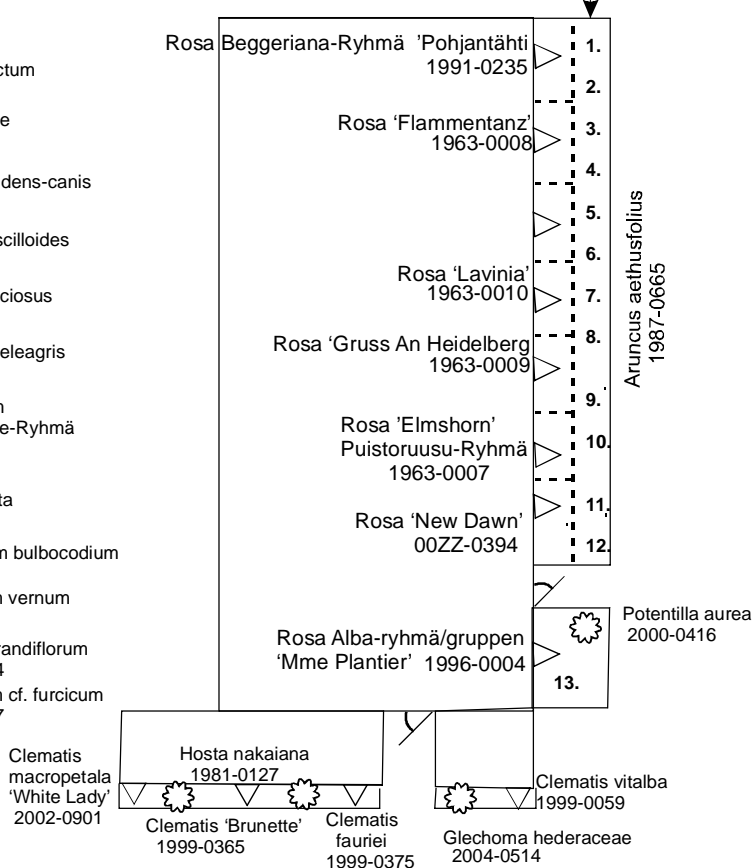

Lohko 167

Sipulikasvit

1. Colchium
2003-0774
2. Trillium erectum
1979-0301
3. Scilla luciliae
1994-0536
4. Erythronium dens-canis
1994-0545
5. Puschkinia scilloides
1994-0537
6. Crocus speciosus
1994-0548
7. Fritillaria meleagris
2006-0730
8. Erythronium
Toulumnense-Ryhmä
'Pagoda'
2006-0739
9. Iris reticulata
1994-0541
10. Colchicum bulbocodium
1994-0549
11. Leucojum vernum
2003-0773
12. Trillium grandiflorum
1994-0544
13. Colchicum cf. furcicum
1994-0547

Kasvihuoneiden pääsisäänkäynti