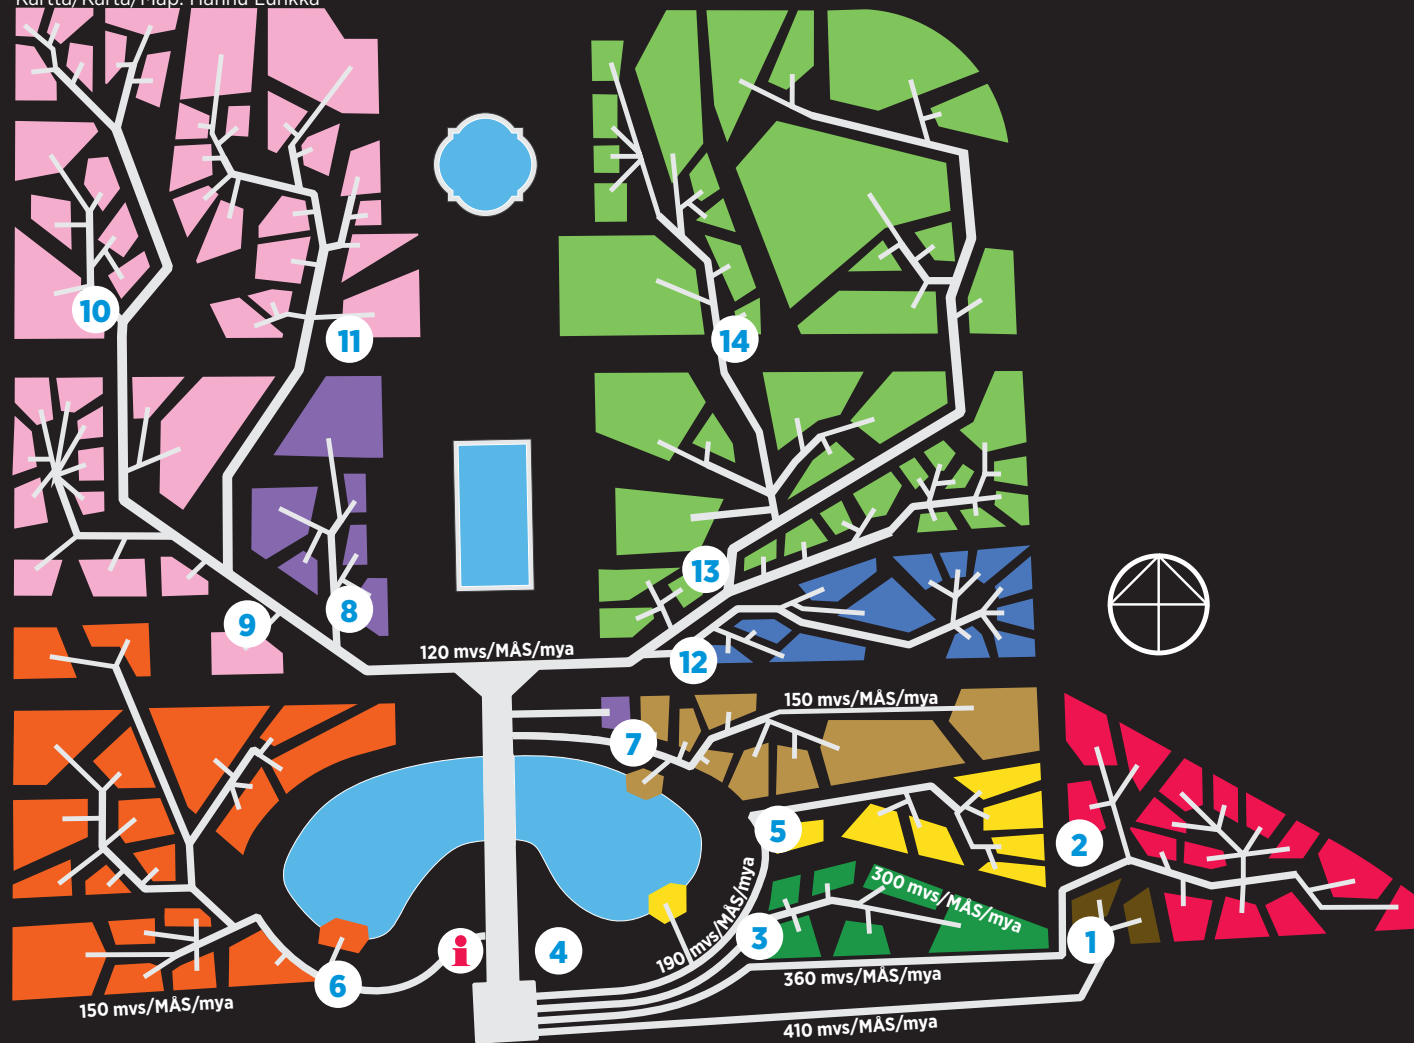

 Jäkäläpuutarha
Lavträdgården
The lichen garden

 Kivikkopuutarha
Stenpartiet
The rock garden

 Aistien puutarha
Sinnenas trädgård
The garden of the senses

 Evoluutiopuu
Evolutionsträd
The tree of life

 Suljettu yleisöltä
Stängt för allmänheten
Closed for the public

 Liput & kasvihuoneet
Biljetter & växthus
Tickets & greenhouses

 Lisätietoa
Mer information
Further information

 Lainaa/Palauta kartta
Låna/Återlämna en karta
Borrow/Return a map

 Jätepiste
Sopstation
Waste point

 Vessa
Toalett
Toilet

 Kahvila
Café
Café

Evoluutiopuu / Evolutionsträdet / The Tree of Evolution

Kartta/Karta/Map: Hannu Lunkka

- Liekomaiset
Lummerväxter
Lycophytes
- Saniaiset
Ormbunkar
Ferns
- Paljassiemieniset
Nakenfröiga växter
Gymnosperms
- Varhaiset koppisiemeniset
De tidiga gömfröiga
Ancient angiosperms
- Yksisirkkaiset
Enhjärtbladiga växter
Monocots
- Varhaiset aitokaksisirkkaiset
De tidiga trikolpaterna
Early dicots
- Aitokaksisirkkaisten pikkuryhmät
De små trikolpatgrupperna
The subgroups of dicots
- Caryophyllales
- Rosidit
Rosider
Rosids
- Asteridit
Asterider
Asterids